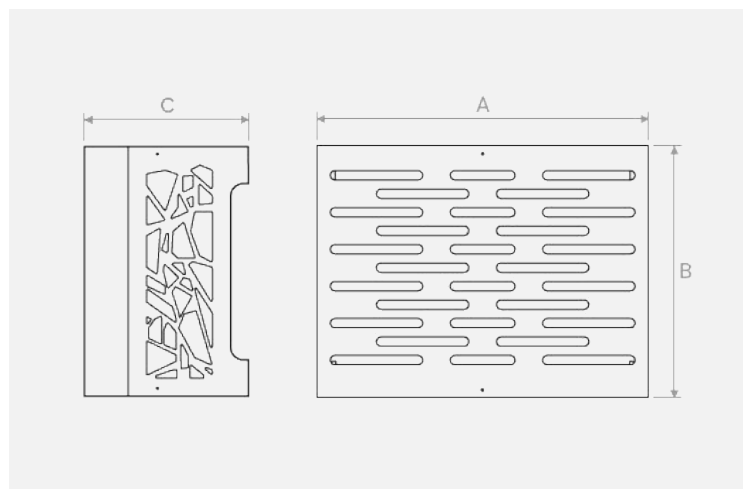

Cache unité extérieure de climatisation en acier galvanisé peint, au design moderne et minimaliste créé pour assurer une circulation d'air et un bon fonctionnement de l'appareil grâce à des fentes de taille appropriée. En standard RAL 9002 avec une épaisseur moyenne de 100 µm testée pendant plus de 500 heures en brouillard salin

MODERNE

RESISTANT

SIRIO (ANGLES STANDARDS)

Montage avec couvercle inversé pour la décoration (plantes, pierres, etc..)

KIT À RALLONGE (OPTION) NOUVEAUTÉ

COULEUR DISPONIBLE

RAL
9002

AUTRES SUR DEMANDE NOUS CONSULTER

RAL
7016

RAL
8003

RAL
9005

SIRIO (ANGLES STANDARDS)

Taille	Base A	Hauteur B	Profondeur C	Code (RAL 9002)
S	900	680	450	621601
M	1050	950	650	621602
L	1150	1200	650	621603
XL	1150	1550	650	621604
XXL	1150	2000	850	621605