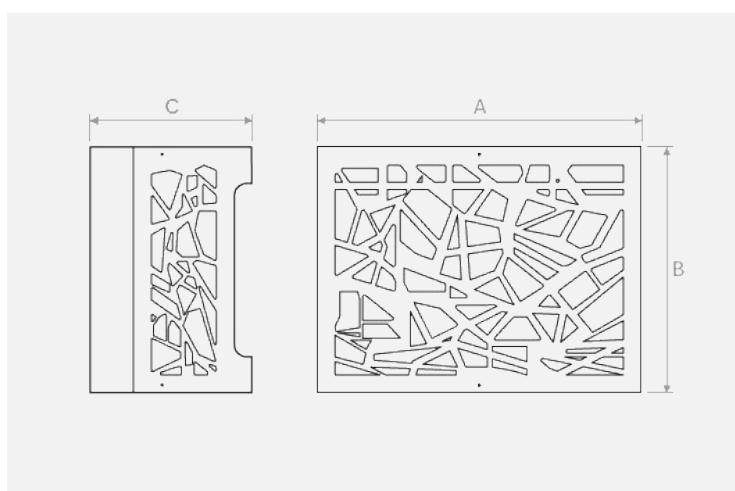

CACHE CLIM COVER IN STYLE

**NOUVEAUX DESIGN
ET DIMENSIONS**

Retrouvez nos produits sur
www.klima-rodaclip.fr

Suivez nous sur les réseaux

VEGA (ANGLES STANDARDS)

Montage avec couvercle inversé pour la décoration (plantes, pierres, etc..)

KIT À RALLONGE (OPTION)

NOUVEAUTÉ

COULEUR DISPONIBLE

AUTRES SUR DEMANDE NOUS CONSULTER

VEGA (ANGLES STANDARDS)

Taille	Base A	Hauteur B	Profondeur C	Code (RAL 9002)
S	900	680	450	621621
M	1050	950	650	621622
L	1150	1200	650	621623
XL	1150	1550	650	621624
XXL	1150	2000	850	621625

Cache unité extérieure de climatisation en acier galvanisé peint, au design moderne et minimaliste créé pour assurer une circulation d'air et un bon fonctionnement de l'appareil grâce à des fentes de taille appropriée. En standard RAL 9002 avec une épaisseur moyenne de 100 µm testée pendant plus de 500 heures en brouillard salin

MODERNE

RESISTANT

SIRIO (ANGLES STANDARDS)

Montage avec couvercle inversé pour la décoration (plantes, pierres, etc..)

KIT À RALLONGE (OPTION) NOUVEAUTÉ

COULEUR DISPONIBLE

RAL
9002

AUTRES SUR DEMANDE NOUS CONSULTER