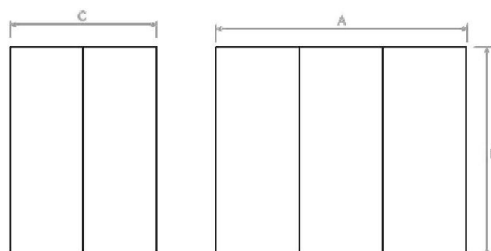

PROTECTION MIXAR

PROTECTION MIXAR

Taille	Base A	Hauteur B	Profondeur C	Code (RAL 9002)
S	900	750	450	621261
M	1050	950	650	621262
L	1150	1200	650	621263
XL	1150	1550	650	621264
XXL	1150	2000	850	621265

Protection pour unités extérieures de climatisation ou PAC, zingué et peint à la poudre polyester, pour prévenir des actes malveillants ou les dommages accidentels. Installation facile des panneaux par emboîtement. Toit en pente pour le drainage de l'eau, neige et glace. Disponible en version avec une porte pour la maintenance. Seulement 4 vis pour la fixation.

STANDARD

SUR DEMANDE

RAL
9002