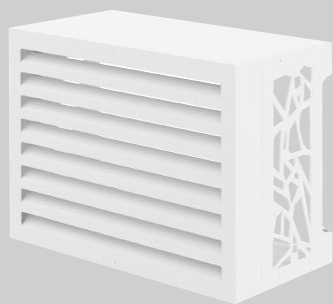

ANTARES (ANGLES STANDARDS)