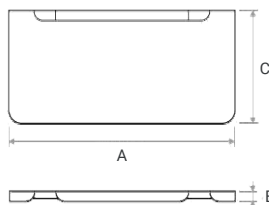

Fixation rapide et sûre au corps principal par vis sur insert fileté.

Panneau de fermeture pour la partie intérieure de la structure, en acier galvanisé avec finition peinture RAL.

OPTION (NOUS CONSULTER)

Taille	A mm	B mm	C mm	Code (standard)
S	900	40	450	621691
M	1050	40	650	621692
L	1150	40	650	621693
XL	1150	40	650	621694
XXL	1150	40	850	621695

KIT À RALLONGE

Nous consulter

KIT À RALLONGE 100x115x55mm

Ce kit de rallonge vous permet d'augmenter la profondeur sur votre cache climatisation. Conçu pour distancer l'unité du mur afin d'obtenir une aération idéale. (Valable pour la gamme complète)