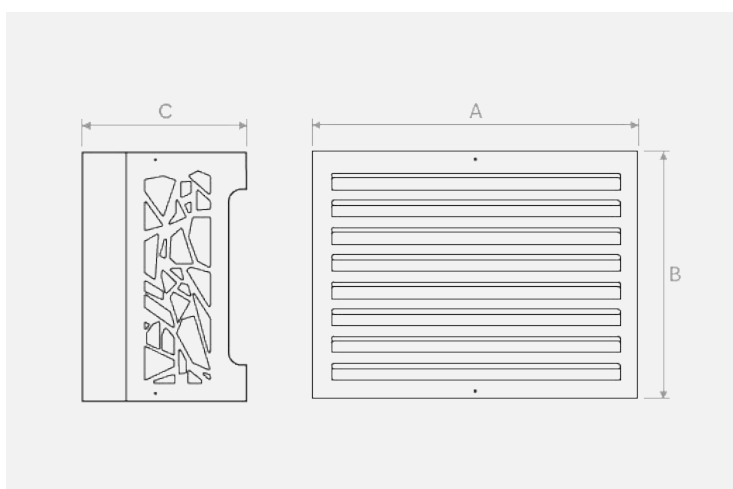

MODERNE

RESISTANT

ANTARES (ANGLES STANDARDS)

Montage avec couvercle inversé pour la décoration (plantes, pierres, etc..)

KIT À RALLONGE (OPTION)

NOUVEAUTÉ

COULEUR DISPONIBLE

RAL
9002