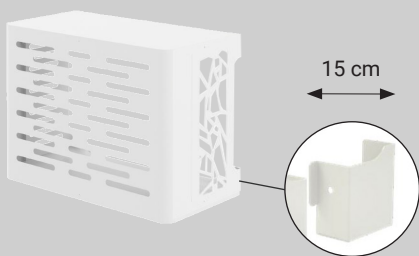

Cache unité extérieure de climatisation en acier galvanisé peint, au design moderne et minimaliste créé pour assurer une circulation d'air et un bon fonctionnement de l'appareil grâce à des fentes de taille appropriée. En standard RAL 9002 avec une épaisseur moyenne de 100 µm testée pendant plus de 500 heures en brouillard salin

MODERNE

RESISTANT

SIRIO (ANGLES STANDARDS)

Montage avec couvercle inversé pour la décoration (plantes, pierres, etc..)

KIT À RALLONGE (OPTION) NOUVEAUTÉ

COULEUR DISPONIBLE

RAL
9002

AUTRES SUR DEMANDE NOUS CONSULTER

RAL
7016

RAL
8003

RAL
9005

SIRIO (ANGLES STANDARDS)

Taille	Base A	Hauteur B	Profondeur C	Code (RAL 9002)
S	900	680	450	621601
M	1050	950	650	621602
L	1150	1200	650	621603
XL	1150	1550	650	621604
XXL	1150	2000	850	621605