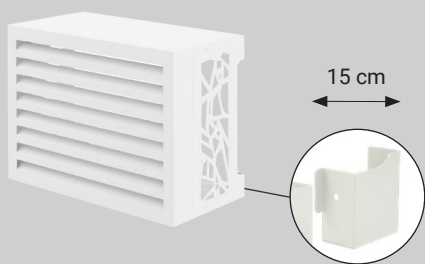

Cache unité extérieure de climatisation en acier galvanisé peint, au design moderne et minimaliste créé pour assurer une circulation d'air et un bon fonctionnement de l'appareil grâce à des fentes de taille appropriée. En standard RAL 9002 avec une épaisseur moyenne de 100 µm testée pendant plus de 500 heures en brouillard salin

MODERNE

RESISTANT

ANTARES (ANGLES STANDARDS)

Montage avec couvercle inversé pour la décoration (plantes, pierres, etc..)

KIT À RALLONGE (OPTION)

NOUVEAUTÉ

COULEUR DISPONIBLE

RAL
9002