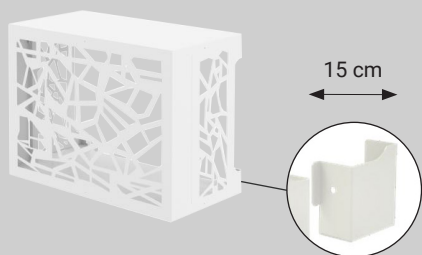

KIT À RALLONGE (OPTION)

NOUVEAUTÉ

COULEUR DISPONIBLE

AUTRES SUR DEMANDE NOUS CONSULTER

VEGA (ANGLES STANDARDS)

Taille	Base A	Hauteur B	Profondeur C	Code (RAL 9002)
S	900	680	450	621621
M	1050	950	650	621622
L	1150	1200	650	621623
XL	1150	1550	650	621624
XXL	1150	2000	850	621625

Cache unité extérieure de climatisation en acier galvanisé peint, au design moderne et minimaliste créé pour assurer une circulation d'air et un bon fonctionnement de l'appareil grâce à des fentes de taille appropriée. En standard RAL 9002 avec une épaisseur moyenne de 100 µm testée pendant plus de 500 heures en brouillard salin